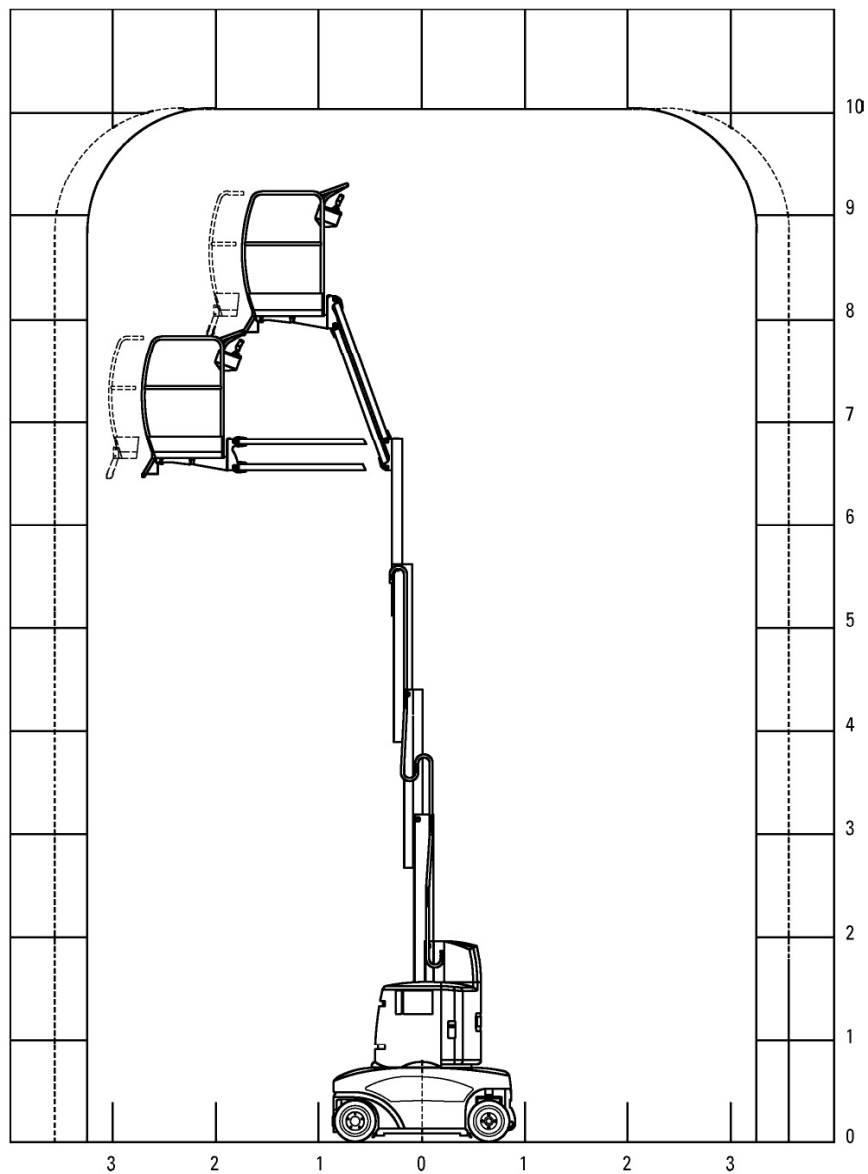

Arbeitsbühnen

Teleskopbühne

↑ 10m

Arbeitshöhe:	10,10 m
zul. Belastung:	200 kg
Gesamtlänge:	2,89 m
Transporthöhe:	1,99 m
Transportbreite:	0,99 m
Antrieb:	Elektro
Gewicht:	3.300 kg

Stand 05/01

Telefon
(040) 751261