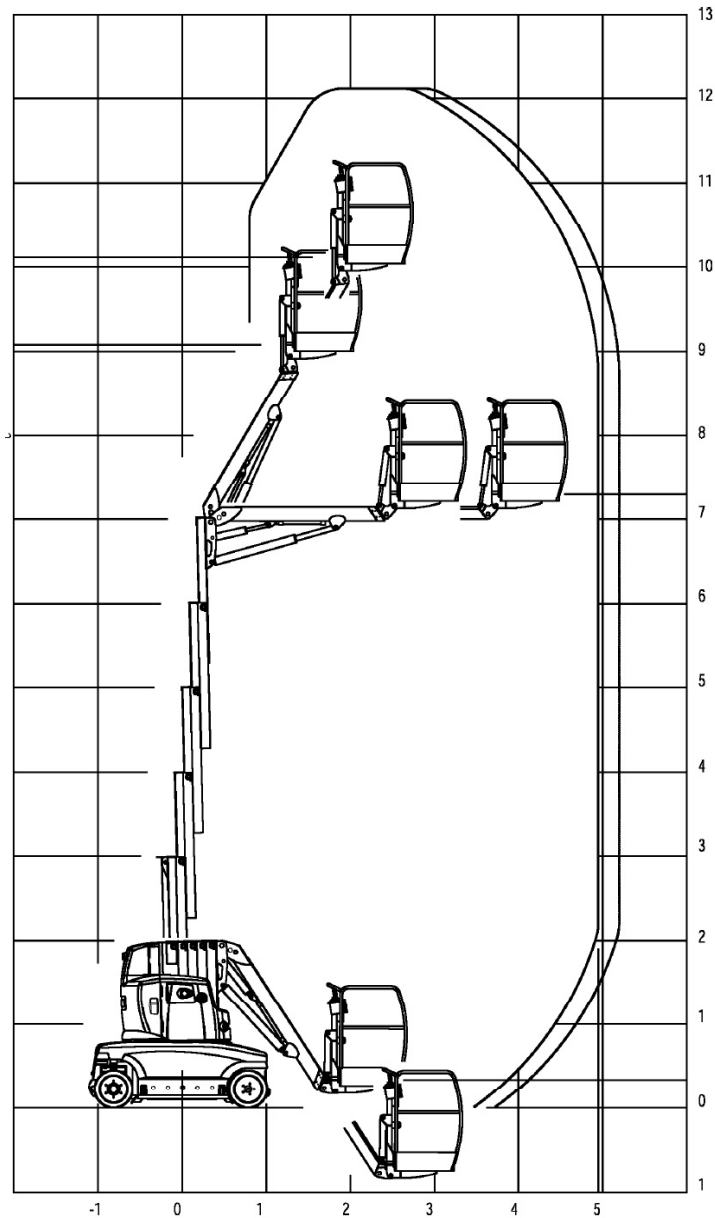

12m 

## Teleskopbühne

Arbeitshöhe:	12,00 m
zul. Belastung:	200 kg
Gesamtlänge:	3,85 m
Transporthöhe:	1,99 m
Transportbreite:	1,20 m
Antrieb:	Elektro
Gewicht:	5.300 kg

Stand 05/01

Telefon  
(040) 751261

**KNAACK - KRANE**  
Transporttechnik GmbH