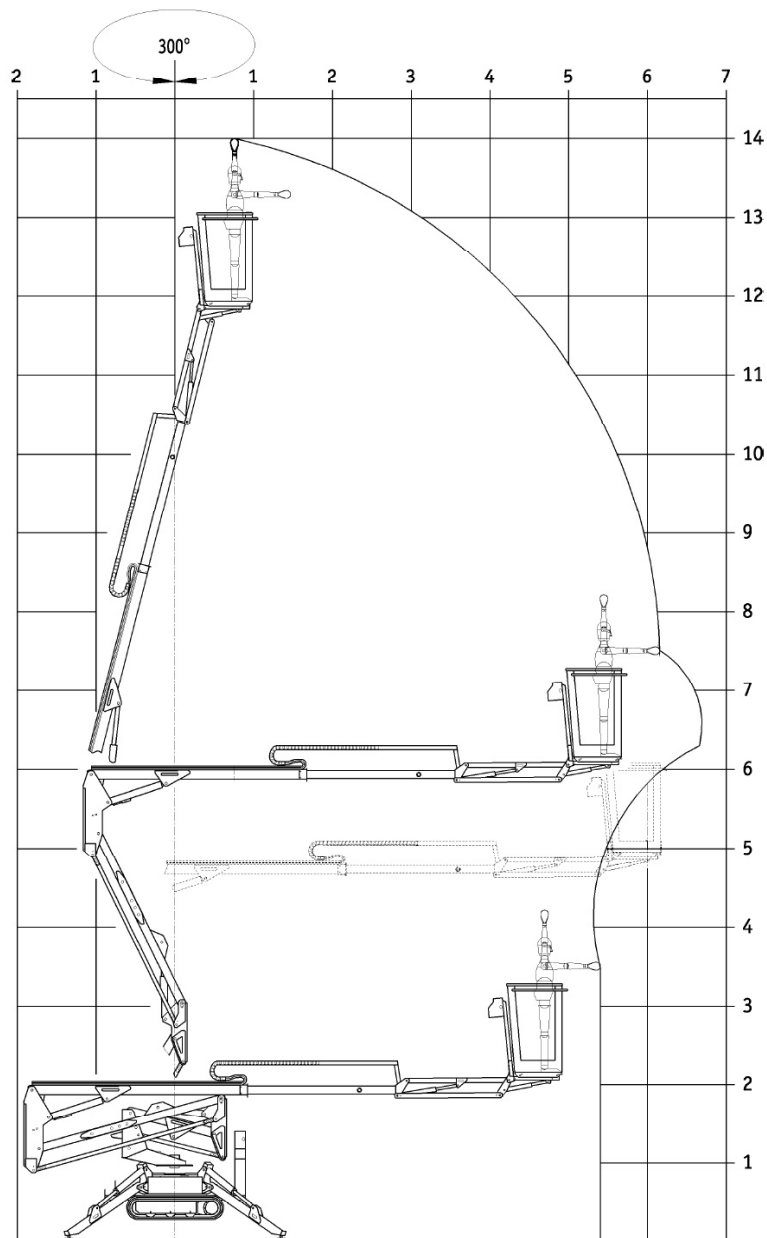

Arbeitsbühnen

Gelenk-Teleskopbühne

↑ 14m

| | |
|------------------|----------|
| Arbeitshöhe: | 14,00 m |
| zul. Belastung: | 200 kg |
| Gesamtlänge: | 3,98 m |
| Transporthöhe: | 2,00 m |
| Transportbreite: | 1,45 m |
| Antrieb: | Diesel |
| Gewicht: | 1.700 kg |