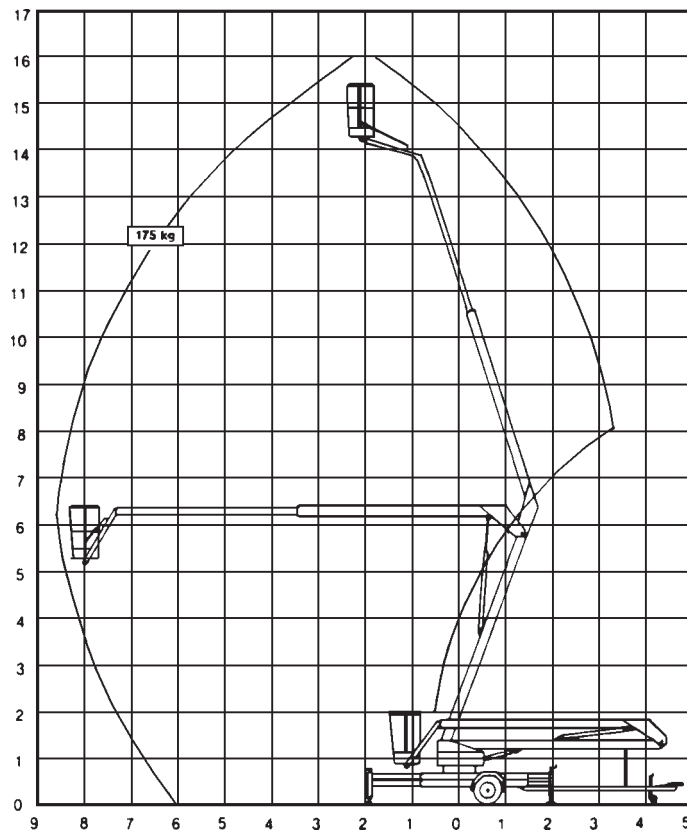

# Arbeitsbühnen

16m 

## Anhängerbühne

Arbeitshöhe: 16,00 m  
zul. Belastung: 172 kg  
Gesamtlänge: 6,4 m  
Transporthöhe: 2,00 m  
Transportbreite: 1,70 m  
Antrieb: Batterie  
Gewicht: 1.220 kg

Stand 10/06

Telefon  
(040) 751261