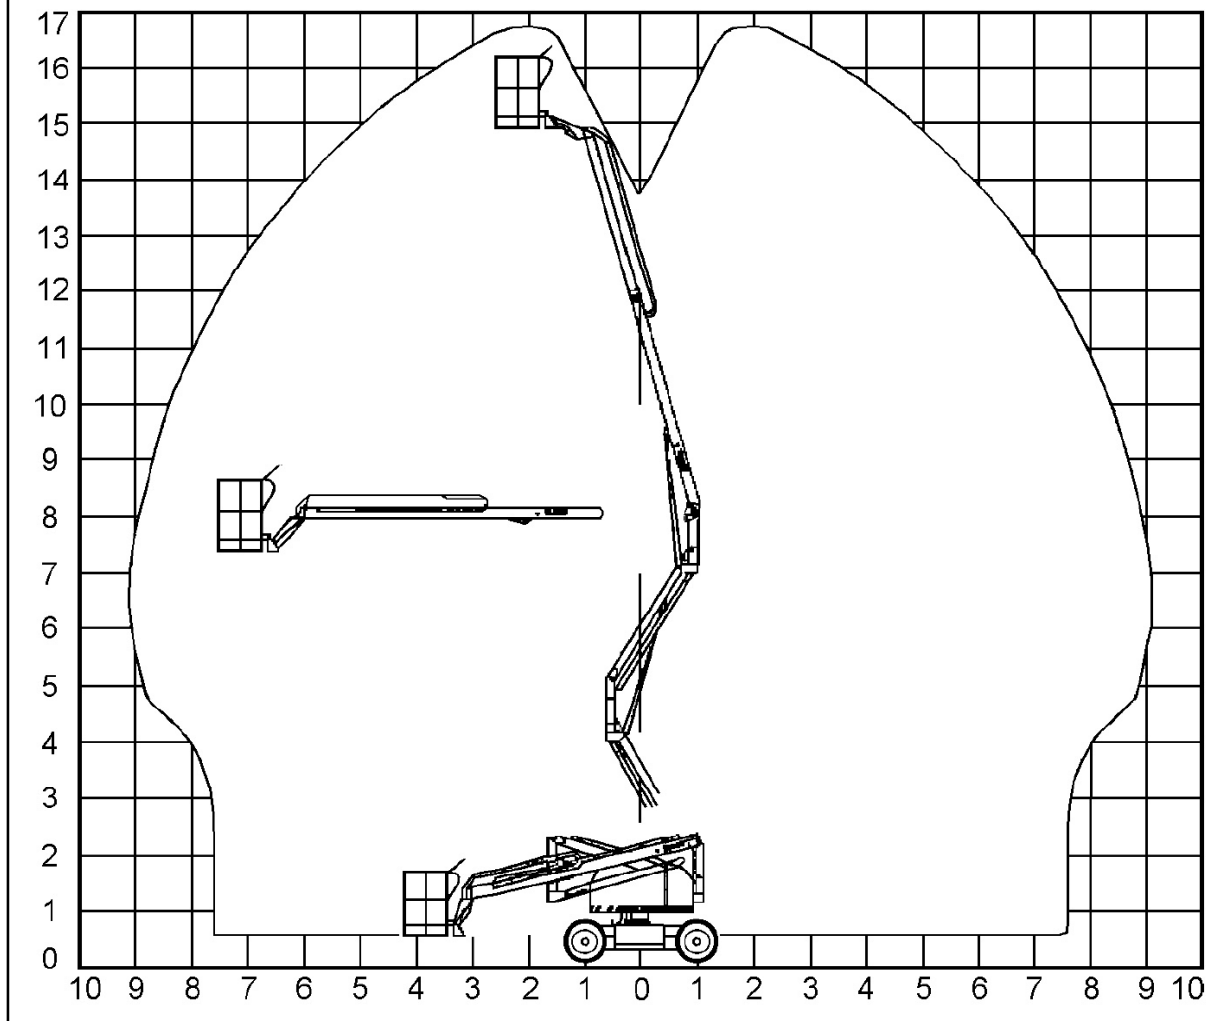

16m 

Gelenk-Teleskopbühne

Arbeitshöhe:	16,70 m
zul. Belastung:	225 kg
Gesamtlänge:	5,64 m
Transporthöhe:	2,30 m
Transportbreite:	1,85 m
Antrieb:	Batterie
Gewicht:	6.960 kg

Stand 05/01

Telefon
(040) 751261

KNAACK - KRANE
Transporttechnik GmbH

Telefax
(040) 7533731