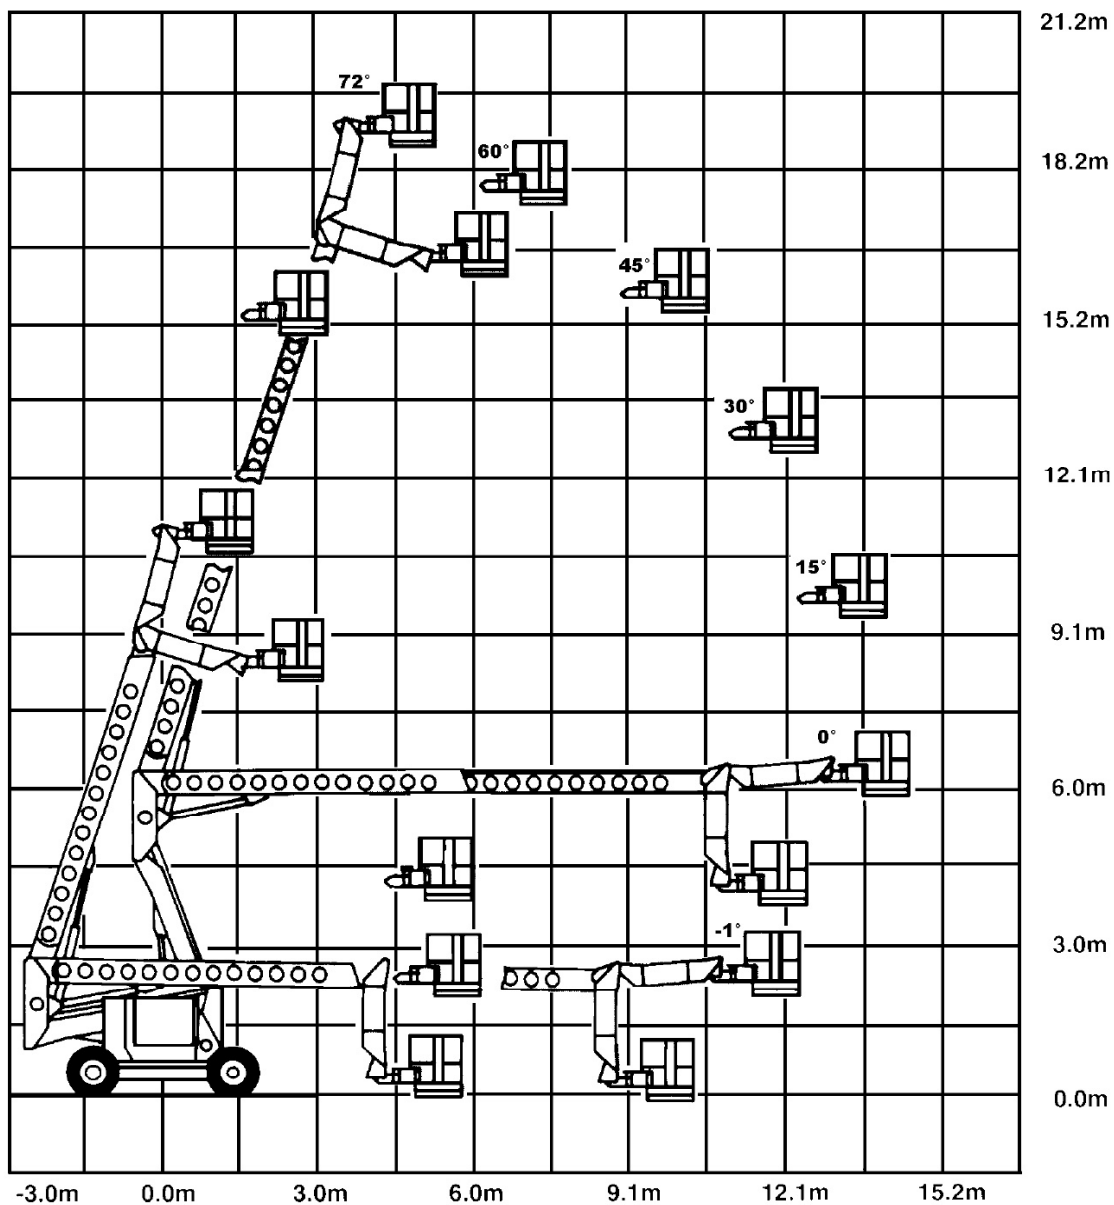

Arbeitsbühnen

Gelenk-Teleskopbühne

20m

Arbeitshöhe:	20,64 m
zul. Belastung:	227 kg
Gesamtlänge:	9,31 m
Transporthöhe:	2,72 m
Transportbreite:	2,44 m
Antrieb:	Diesel
Gewicht:	12.066 kg

Stand 05/01

Telefon
(040) 751261

KNAACK - KRANE
Transporttechnik GmbH

Telefax
(040) 7533731