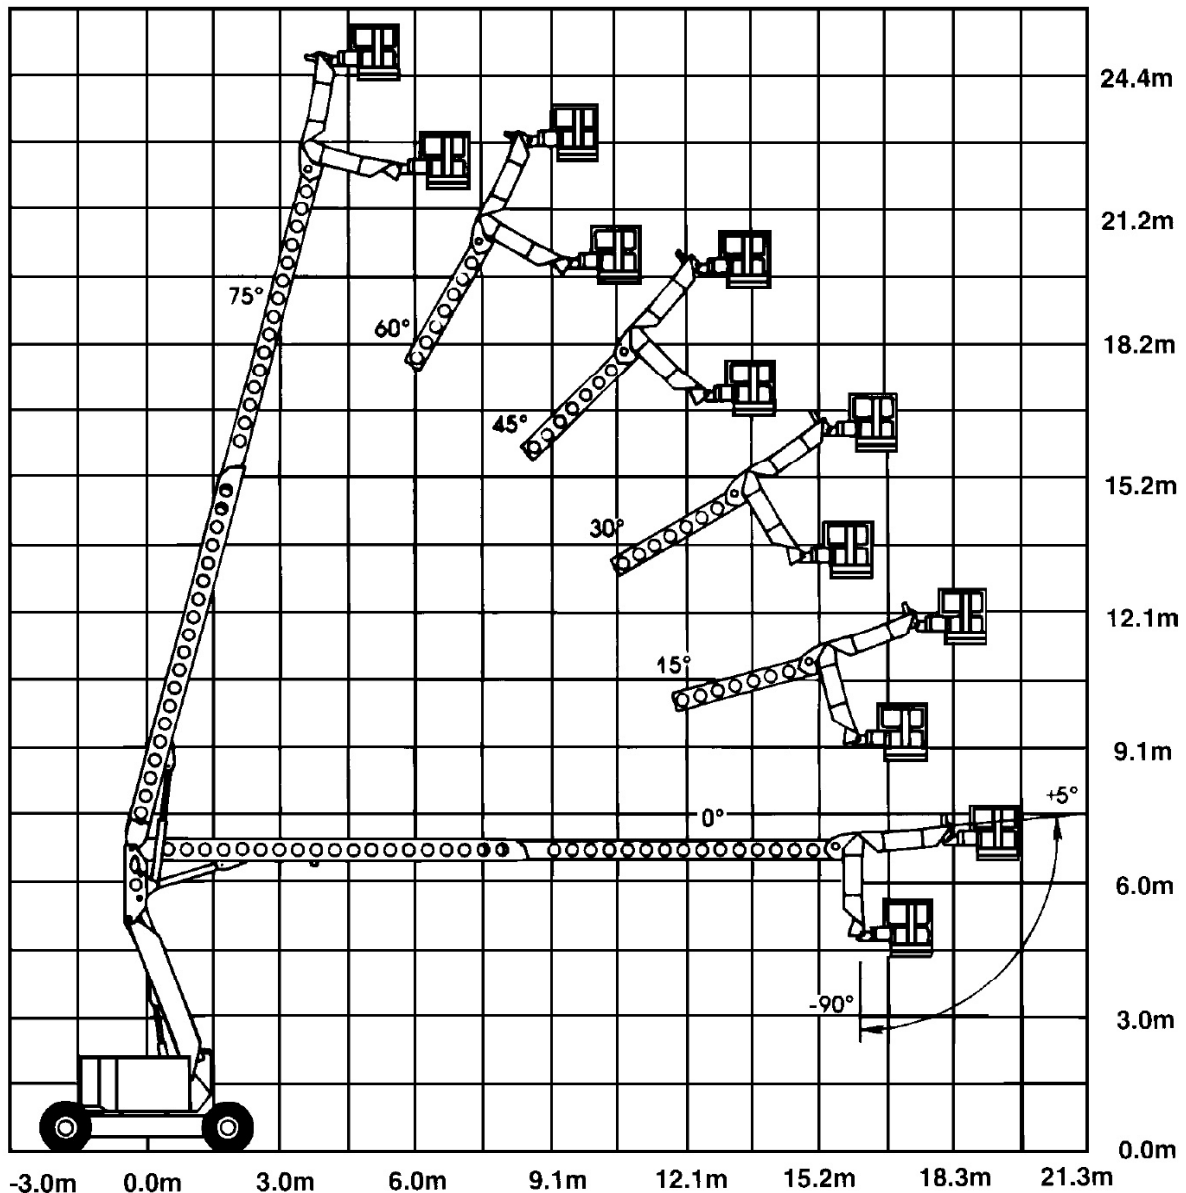

26m ↑

Gelenk-Teleskopbühne

Arbeitshöhe:	26,26 m
zul. Belastung:	227 kg
Gesamtlänge:	11,13 m
Transporthöhe:	2,95 m
Transportbreite:	2,44 m
Antrieb:	Diesel
Gewicht:	19.550 kg

Stand 05/01

Telefon
(040) 751261

KNAACK - KRANE
Transporttechnik GmbH

Telefax
(040) 7533731