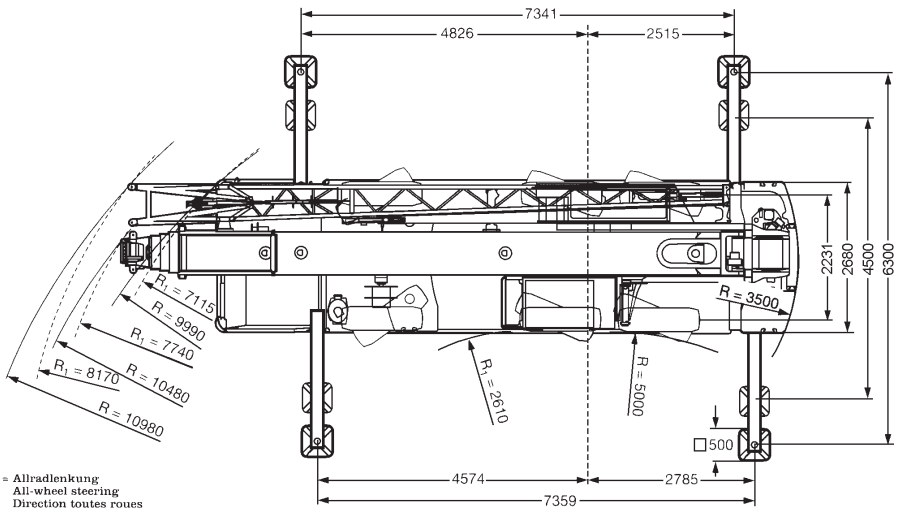

Stand 07/05

Telefon
(040) 751261

KNAACK - KRANE
Transporttechnik GmbH

Telefax
(040) 7533731