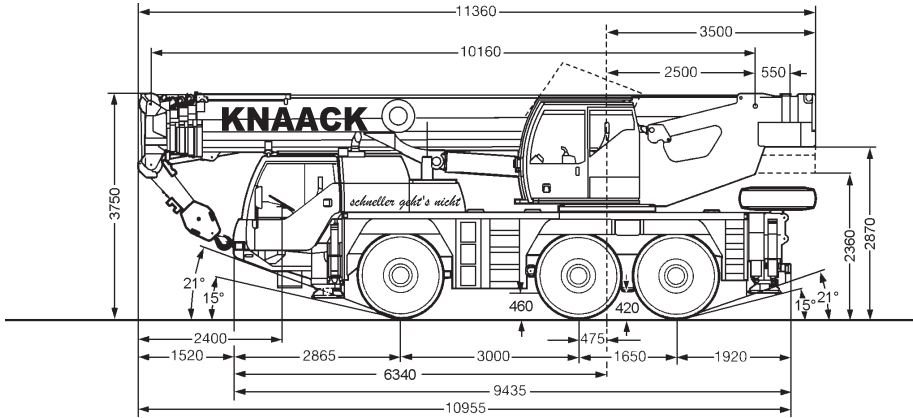

Stand 07/05

Telefon
(040) 751261

KNAACK - KRANE
Transporttechnik GmbH

Telefax
(040) 7533731