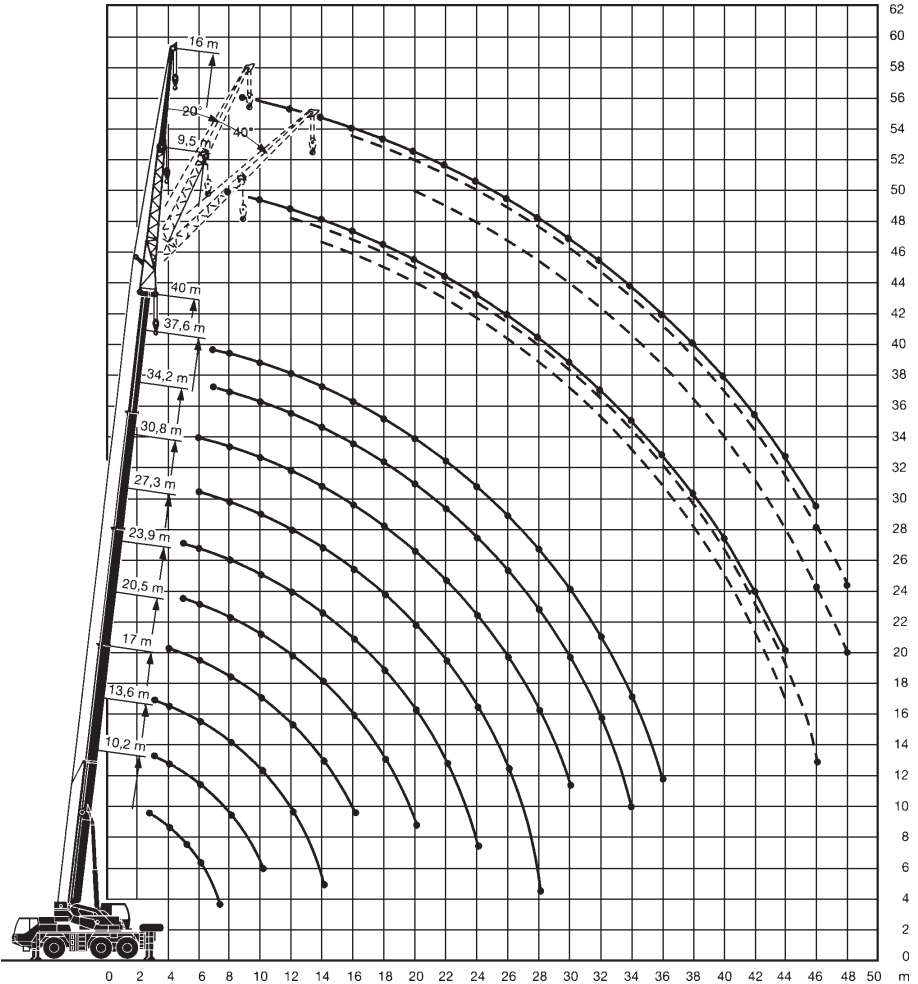

Gelände-Teleskopkran

60 t

R₁ = Allradlenkung
 All-wheel steering
 Direction toutes roues

Stand 07/05

Telefon
 (040) 751261

KNAACK - KRANE
 Transporttechnik GmbH

Telefax
 (040) 7533731

Gelände-Teleskopkran

60 t

Die Arbeitsbereiche

Stand 07/05

Telefon
(040) 751261

KNAACK - KRANE
Transporttechnik GmbH

Telefax
(040) 7533731