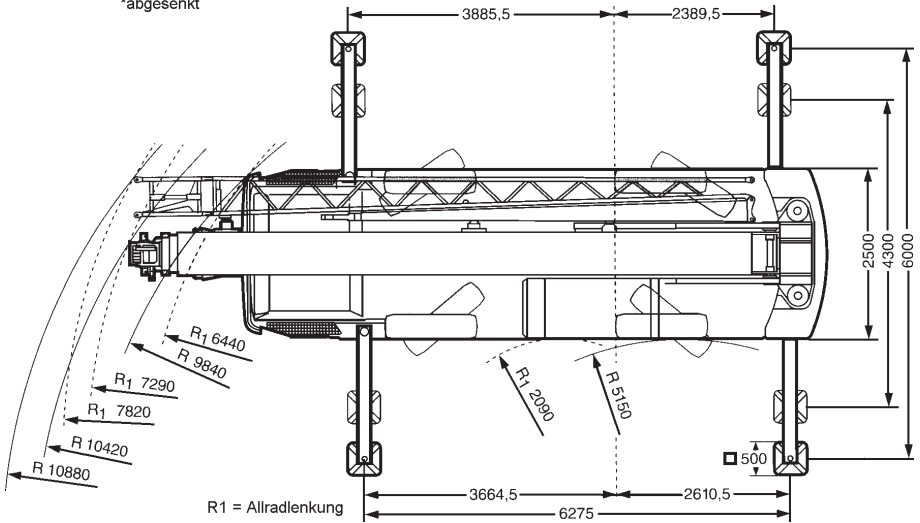

Gelände-Teleskopkran

30 t

*abgesenkt

Stand 05.2011

Telefon
(040) 75 12 61

KNAACK-KRANE

Telefax
(040) 7 53 37 31

Die Arbeitsbereiche