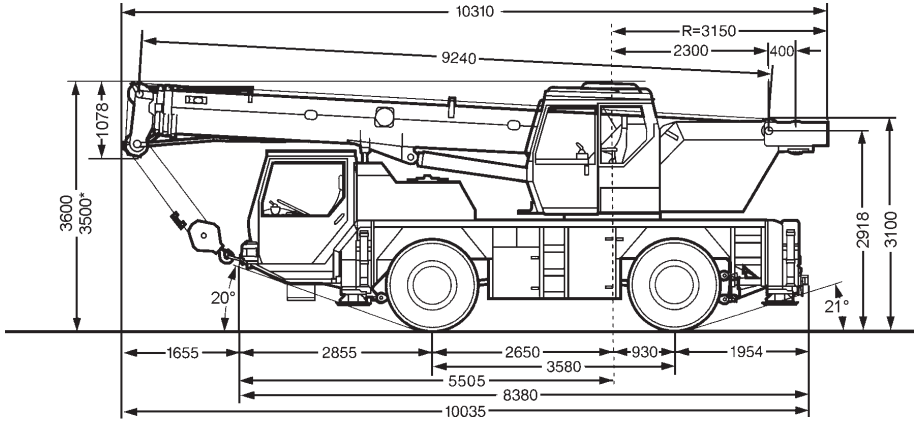

Gelände-Teleskopkran

30 t

*abgesenkt

Stand 05.2011

Telefon
(040) 75 12 61

KNAACK-KRANE

Telefax
(040) 7 53 37 31

Die Arbeitsbereiche